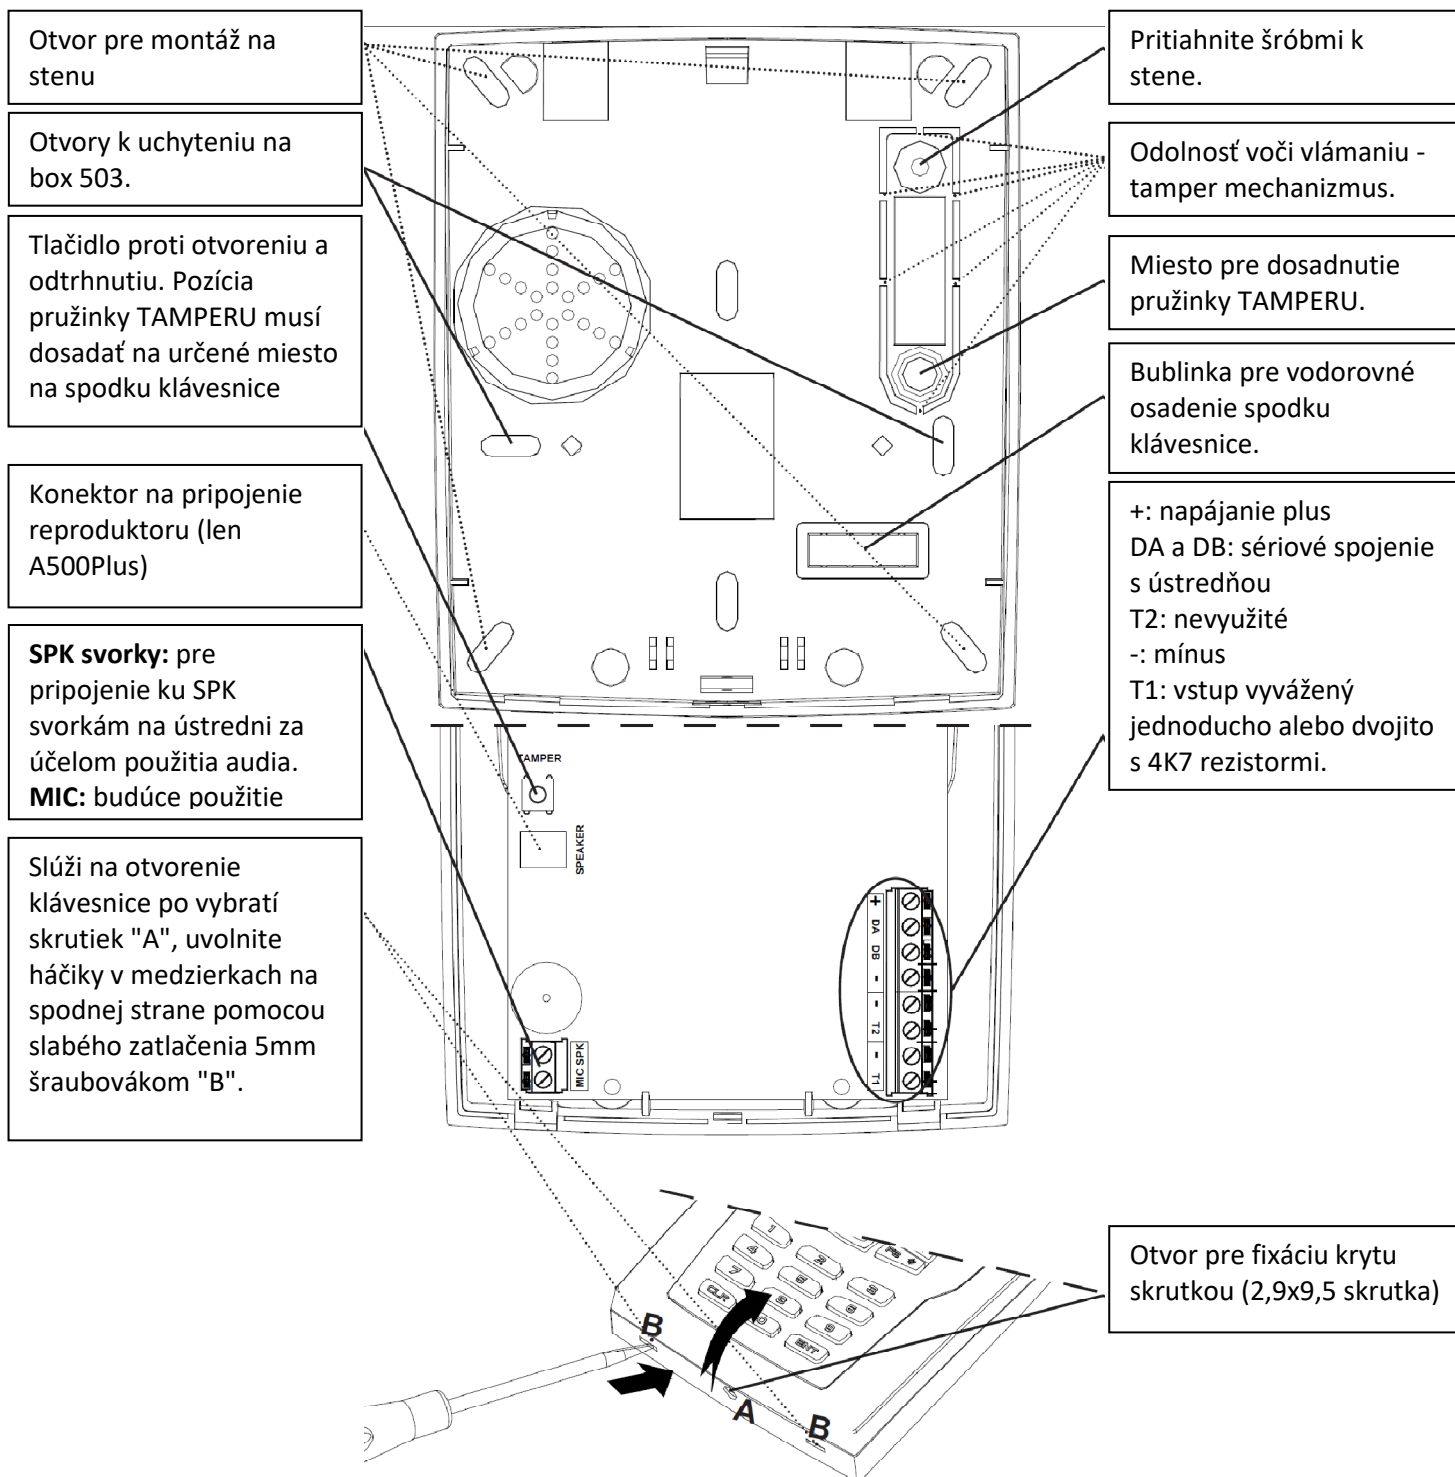

Kompatibilita

Xtream séria (od verzie V1.2q2), Capture

Inštalácia

Pripojte ICE klávesnicu pomocou plochého kábla v balení. Overté sériové číslo na doske plošných spojov.

Východzie naprogramovanie

1=ADDR (adresa): 1

2=Tamper: Povolený

3=Mode: Xtream

Nastavenie vlastností

Pre vstup do menu modifikácií postupujte nasledovne:

- Stlačte naraz "**CLR**" a "**ESC**". Klávesnica zobrazí informácie: model, verziu firmaware a adresu.
- Keď potvrdíte stlačením "**ENTER**" klávesnica si vyžiada zadanie odblokovacieho kódu "Enter Unlock Code for Config".
- Zadajte kód "**9698**" a klávesnica zobrazí "1=ADDR, 2=TAMPER, 3=MODE".
- Zadajte číslo parametra pre vstup do jeho konfigurácie.
 - 1=ADDR:** vyberte adresu od 1 do 16 pomocou tlačidiel "ON" a "OFF". Keď je adresa vybraná potvrdte stlačením "**ENTER**" a vráťte sa do menu.
 - 2=TAMPER:** pomocou "**CLR**" je možné zmeniť parametre, cez "**ENTER**" pre potvrdenie a vrátenie sa do menu.
 - 3=MODE:** *Nemete výrobné nastavenia.*
- Pomocou "**ESC**" pre odchod z menu

Výmena farebného krytu - Metóda 1 (Externá). Pre výmenu transparentného krytu zatlačte na hrany, aby došlo jemnému ohnutiu, čím sa dostanú úchyty von z pôvodných polôh (začňte na pravej strane s úchytmi 1, 2, 7, 8 a potom na ľavej strane 3, 4, 5, 6.

Výmena farebného krytu - Metóda 2 (Interná). Na odstránenie transparentného krytu použite 5mm šraubovák na uvoľnenie zaháčknutých úchyto (pokračujte postupne po jednom úchyte a zároveň zatláčajte na kryt). Pokračujte podľa číselnej indikácie od 1 po 8.