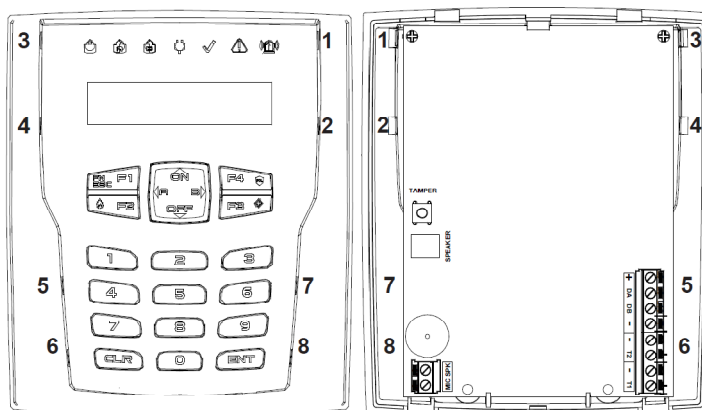

A500 - A500 Plus klávesnice

Vlastnosti

16 znakový, 2 riadkový displej. Micro flash pre vlastný update. Vstup T1 (4K7 resistor, referencia na negatívny). Vstup T2 sa nevyužíva. 20 pracovných tlačidiel.

Kompatibilita

Xtream séria (od verzie V1.2q2), Capture

Inštalácia

Pripojte ICE klávesnicu pomocou plochého kábla v balení. Overté sériové číslo na doske plošných spojov.

Východzie naprogramovanie

1=ADDR (adresa): 1

2=Tamper: Povolený

3=Mode: Xtream

Nastavenie vlastností

Pre vstup do menu modifikácií postupujte nasledovne:

1. Stlačte naraz "**CLR**" a "**ESC**". Klávesnica zobrazí informácie: model, verziu firmaware a adresu.
2. Keď potvrdíte stlačením "**ENTER**" klávesnica si vyžiada zadanie odblokovacieho kódu "Enter Unlock Code for Config".
3. Zadajte kód "**9698**" a klávesnica zobrazí "1=ADDR, 2=TAMPER, 3=MODE".
4. Zadajte číslo parametra pre vstup do jeho konfigurácie.
   1. **1=ADDR:** vyberte adresu od 1 do 16 pomocou tlačidiel "ON" a "OFF". Keď je adresa vybraná potvrdte stlačením "**ENTER**" a vráťte sa do menu.
   2. **2=TAMPER:** pomocou "**CLR**" je možné zmeniť parametre, cez "**ENTER**" pre potvrdenie a vrátenie sa do menu.
   3. **3=MODE:** *Nemete výrobné nastavenia.*
5. Pomocou "**ESC**" pre odchod z menu

Výmena farebného krytu - Metóda 1 (Externá). Pre výmenu transparentného krytu zatlačte na hrany, aby došlo jemnému ohnutiu, čím sa dostanú úchyty von z pôvodných polôh (začňte na pravej strane s úchytmi 1, 2, 7, 8 a potom na ľavej strane 3, 4, 5, 6.

Výmena farebného krytu - Metóda 2 (Interná). Na odstránenie transparentného krytu použite 5mm šraubovák na uvoľnenie zaháčknutých úchyto (pokračujte postupne po jednom úchyte a zároveň zatláčajte na kryt). Pokračujte podľa číselnej indikácie od 1 po 8.